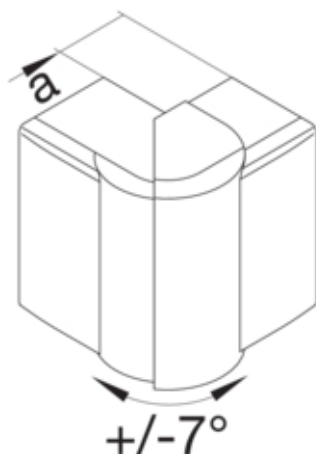

Cot exterior LFF40090 RAL7030

LFF400937030

Arhitectura

Tip de montaj Fixat cu cleme

Functii

Protectie împotriva incendiilor conform DIN 4102-12 Nu

Conectivitate

Conexiune de canal fara cuplu

Capac, usa

Secțiune superioara cu garnitura de etansare Nu

Materiale

Culoare RAL	RAL 7030 - gri piatra
Culoare	gri
Material	PC - ABS fara continut de halogen
Grup materiale	Plastic
Suprafata	netratat

Dimensiuni

Înălțimea canalului	40 mm
Latimea canalului	90 mm
Masura a	68 mm

Montare

Orificii în podea	Nu
Folie de protectie	Nu
Doza pardoseala	-

Setari

Distanța de detectie 83/97 °

Accesorii incluse

Configurare accesorii	Piesa fasonata pentru capac
-----------------------	-----------------------------