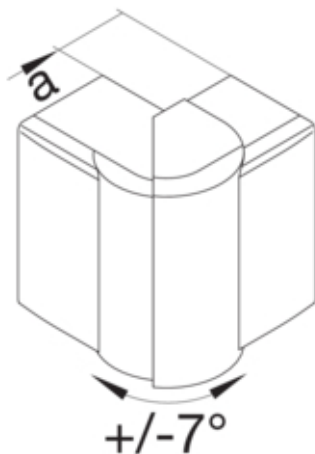

Arhitectura

Tip de montaj	Fixat cu cleme

Functii

Protectie împotriva incendiilor conform DIN 4102-12	Nu

Conectivitate

Conexiune de canal	fara cuplu

Capac, usa

Secțiune superioara cu garnitura de etansare	Nu

Materiale

Culoare RAL	RAL 9010 - alb pur
Culoare	alb pur
Material	PC - ABS fara continut de halogen
Grup materiale	Plastic
Suprafata	netratat

Dimensiuni

Înălțimea canalului	40 mm
Latimea canalului	90 mm
Masura a	68 mm

Montare

Orificii în podea	Nu
Folie de protectie	Nu
Doza pardoseala	-

Setari

Distanța de detectie	83/97 °