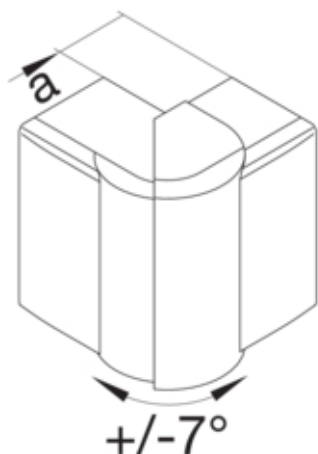

Cot exterior LFF60110 RAL9010

LFF601139010

Arhitectura

Tip de montaj	Fixat cu cleme
---------------	----------------

Functii

Protectie împotriva incendiilor conform DIN 4102-12	Nu
---	----

Conectivitate

Conexiune de canal	fara cuplu
--------------------	------------

Capac, usa

Secțiune superioara cu garnitura de etansare	Nu
--	----

Materiale

Culoare RAL	RAL 9010 - alb pur
Culoare	alb pur
Material	PC - ABS fara continut de halogen
Grup materiale	Plastic
Suprafata	netratat

Dimensiuni

Înălțimea canalului	60 mm
Latimea canalului	110 mm
Masura a	48 mm

Montare

Orificii în podea	Nu
Folie de protectie	Nu
Doza pardoseala	-

Setari

Distanța de detectie	83/97 °
----------------------	---------