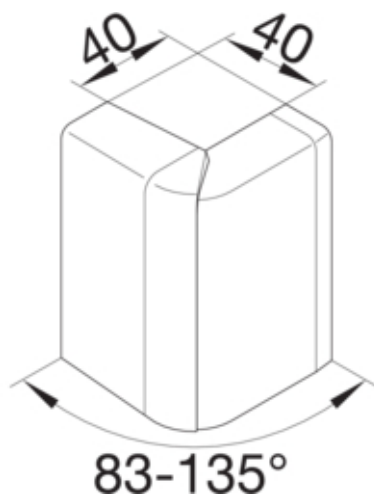

Cot exterior SL20080, aluminiu

SL200803D1

Arhitectura

Tip de montaj	Blocat
---------------	--------

Capac, usa

Secțiune superioara cu garnitura de etansare	Nu
--	----

Materiale

Culoare	Aluminiu
Material	ABS
Grup materiale	Plastic
Suprafata	lacuit

Dimensiuni

Înălțimea canalului	80 mm
Latimea canalului	20 mm

Montare

Folie de protectie	Nu
Doza pardoseala	-

Setari

Distanța de detectie	83/135 °
----------------------	----------

Accesorii incluse

Configurare accesorii	Piesa fasonata pentru capac
-----------------------	-----------------------------