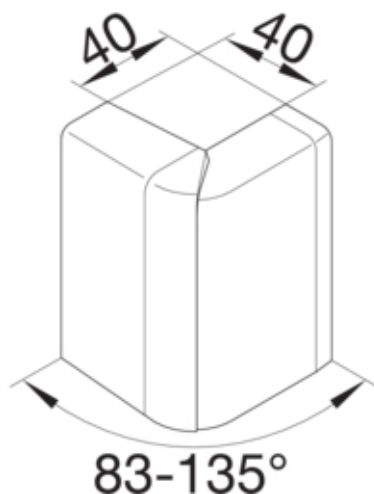

Cot exterior SL20080, cires

SL200803D4

Arhitectura

Tip de montaj	Blocat
---------------	--------

Capac, usa

Secțiune superioara cu garnitura de etansare	Nu
--	----

Materiale

Culoare	cires
Material	ABS
Grup materiale	Plastic
Suprafata	imprimat

Dimensiuni

Înălțimea canalului	80 mm
Latimea canalului	20 mm

Montare

Folie de protectie	Nu
Doza pardoseala	-

Setari

Distanța de detectie	83/135 °
----------------------	----------

Accesorii incluse

Configurare accesorii	Piesa fasonata pentru capac
-----------------------	-----------------------------