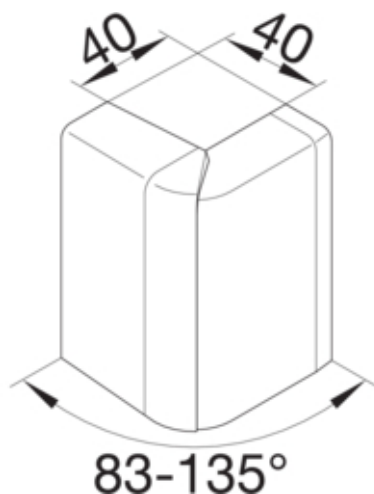

SL200803D2