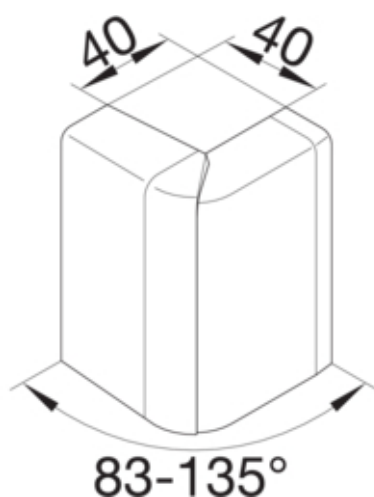

Cot exterior SL20080, RAL9010

SL2008039010

Arhitectura

Tip de montaj Blocat

Capac, usa

Sectiune superioara cu garnitura de etansare Nu

Materiale

Culoare RAL RAL 9010 - alb pur
Culoare alb pur
Material ABS
Grup materiale Plastic
Suprafata netratat

Dimensiuni

Înaltimea canalului 80 mm
Latimea canalului 20 mm

Montare

Folie de protectie Nu
Doza pardoseala -

Setari

Distanta de detectie 83/135 °

Accesorii incluse

Configurare accesorii Piesa fasonata pentru capac