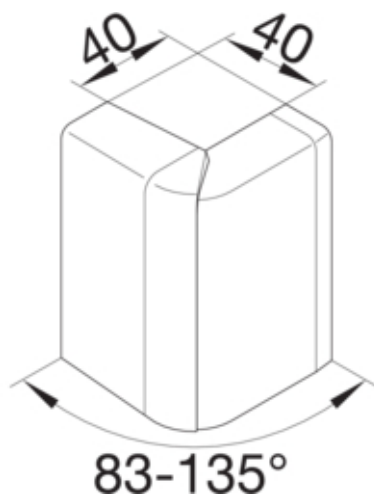

Cot exterior SL20080, RAL9011

SL2008039011

Arhitectura

Tip de montaj Blocat

Capac, usa

Sectiune superioara cu garnitura de etansare Nu

Materiale

Culoare RAL RAL 9011 - negru grafit
Culoare negru grafit
Material ABS
Grup materiale Plastic
Suprafata netratat

Dimensiuni

Înaltimea canalului 80 mm
Latimea canalului 20 mm

Montare

Folie de protectie Nu
Doza pardoseala -

Setari

Distanta de detectie 83/135 °

Accesorii incluse

Configurare accesorii Piesa fasonata pentru capac