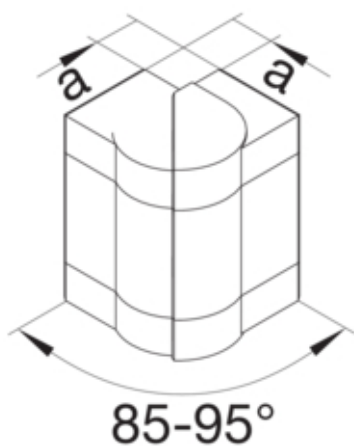

Cot exterior, BRS65130, PC/ABS fara halogen RAL7035

BRS651303H7035

Arhitectura

Tip de montaj	Fixat cu cleme
---------------	----------------

Conectivitate

Conexiune de canal	fara cuplu
--------------------	------------

Capac, usa

Montare capac	Complet
Sectiune superioara cu garnitura de etansare	Nu
Numarul capacelor utilizabile	1

Materiale

Culoare RAL	RAL 7035 - gri deschis
Culoare	gri deschis
Material	PC - ABS fara continut de halogen
Grup materiale	Plastic
Suprafata	netratat

Dimensiuni

Înaltimea canalului	66 mm
Latimea canalului	130 mm
Masura a	37 mm

Montare

Orificii în podea	Nu
Folie de protectie	Nu
Doza pardoseala	-

Setari

Distanța de detectie	85/95 °
----------------------	---------