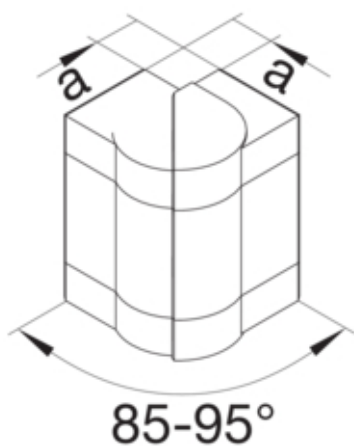

Cot exterior, BRS65130, PC/ABS fara halogen RAL9001

BRS651303H9001

Arhitectura

Tip de montaj	Fixat cu cleme
---------------	----------------

Conectivitate

Conexiune de canal	fara cuplu
--------------------	------------

Capac, usa

Montare capac	Complet
Sectiune superioara cu garnitura de etansare	Nu
Numarul capacelor utilizabile	1

Materiale

Culoare RAL	RAL 9001 - crem
Culoare	alb cremos
Material	PC - ABS fara continut de halogen
Grup materiale	Plastic
Suprafata	netratat

Dimensiuni

Înaltimea canalului	66 mm
Latimea canalului	130 mm
Masura a	37 mm

Montare

Orificii în podea	Nu
Folie de protectie	Nu
Doza pardoseala	-

Setari

Distanța de detectie	85/95 °
----------------------	---------