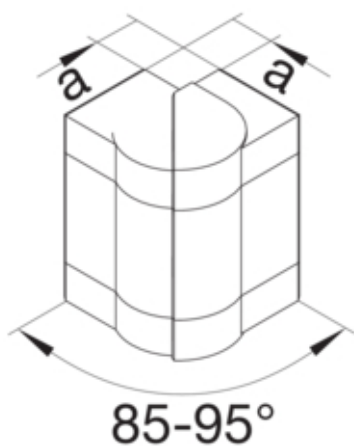

Cot exterior, BRS65130, PC/ABS fara halogen RAL9010

BRS651303H9010

Arhitectura

Tip de montaj	Fixat cu cleme
---------------	----------------

Conectivitate

Conexiune de canal	fara cuplu
--------------------	------------

Capac, usa

Montare capac	Complet
Sectiune superioara cu garnitura de etansare	Nu
Numarul capacelor utilizabile	1

Materiale

Culoare RAL	RAL 9010 - alb pur
Culoare	alb pur
Material	PC - ABS fara continut de halogen
Grup materiale	Plastic
Suprafata	netratat

Dimensiuni

Înaltimea canalului	66 mm
Latimea canalului	130 mm
Masura a	37 mm

Montare

Orificii în podea	Nu
Folie de protectie	Nu
Doza pardoseala	-

Setari

Distanța de detectie	85/95 °
----------------------	---------