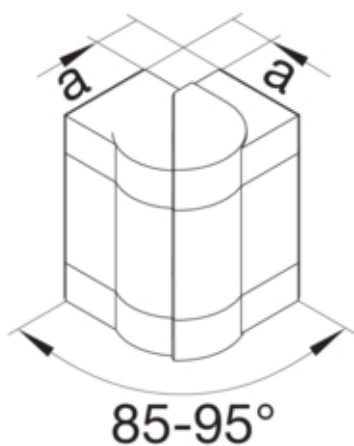

BRS652103H9001