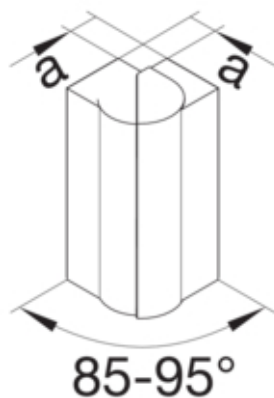

Cot exterior, BRS65210D, PC/ABS fara halogen RAL7035

BRS652103DH7035

Arhitectura

Tip de montaj	Fixat cu cleme
---------------	----------------

Conectivitate

Conexiune de canal	fara cuplu
--------------------	------------

Capac, usa

Montare capac	Complet
Sectiune superioara cu garnitura de etansare	Nu
Numarul capacelor utilizabile	2

Materiale

Culoare RAL	RAL 7035 - gri deschis
Culoare	gri deschis
Material	PC - ABS fara continut de halogen
Grup materiale	Plastic
Suprafata	netratat

Dimensiuni

Înaltimea canalului	66 mm
Latimea canalului	210 mm
Masura a	37 mm

Montare

Orificii în podea	Nu
Folie de protectie	Nu
Doza pardoseala	-

Setari

Distanța de detectie	85/95 °
----------------------	---------