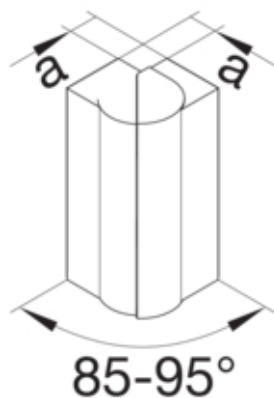

Cot exterior, BRS65210D, PC/ABS fara halogen RAL9010

BRS652103DH9010

Arhitectura

Tip de montaj	Fixat cu cleme
---------------	----------------

Conectivitate

Conexiune de canal	fara cuplu
--------------------	------------

Capac, usa

Montare capac	Complet
Sectiune superioara cu garnitura de etansare	Nu
Numarul capacelor utilizabile	2

Materiale

Culoare RAL	RAL 9010 - alb pur
Culoare	alb pur
Material	PC - ABS fara continut de halogen
Grup materiale	Plastic
Suprafata	netratat

Dimensiuni

Înaltimea canalului	66 mm
Latimea canalului	210 mm
Masura a	37 mm

Montare

Orificii în podea	Nu
Folie de protectie	Nu
Doza pardoseala	-

Setari

Distanța de detectie	85/95 °
----------------------	---------