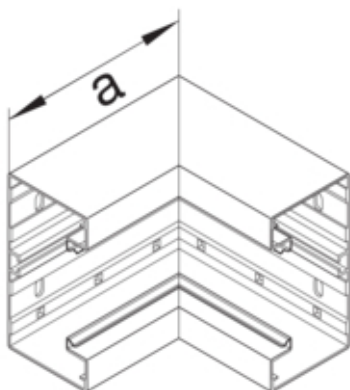

Arhitectura

Tip de montaj	Fixat cu cleme

Conectivitate

Conexiune de canal	fara cuplu

Capac, usa

Sectiune superioara cu garnitura de etansare	Nu
Numarul capacelor utilizabile	1

Materiale

Culoare RAL	RAL 9010 - alb pur
Culoare	alb pur
Material	Aluminiu
Grup materiale	aluminiu
Suprafata	brut

Dimensiuni

Înaltimea canalului	68 mm
Latimea canalului	130 mm
Masura a	146 mm

Montare

Orificii în podea	Da
Folie de protectie	Nu
Doza pardoseala	-

Setari

Distanța de detectie	90 °

Accesorii incluse

Configurare accesorii	Sectiune inferioara