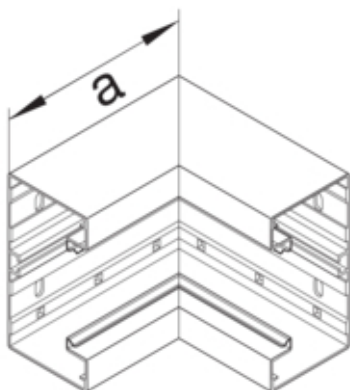

Arhitectura

Tip de montaj	Fixat cu cleme

Conectivitate

Conexiune de canal	fara cuplu

Capac, usa

Sectiune superioara cu garnitura de etansare	Nu
Numarul capacelor utilizabile	1

Materiale

Culoare	Aluminiu
Material	Aluminiu
Grup materiale	aluminiu
Suprafata	eloxat natural

Dimensiuni

Înaltimea canalului	68 mm
Latimea canalului	170 mm
Masura a	146 mm

Montare

Orificii în podea	Da
Folie de protectie	Nu
Doza pardoseala	-

Setari

Distanta de detectie	90 °

Accesorii incluse

Configurare accesorii	Sectiune inferioara