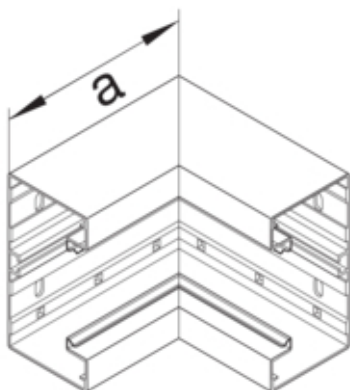

Cot interior BRA65170, aluminiu, 80mm, RAL9010

BRA6517049010

Arhitectura

Tip de montaj	Fixat cu cleme
---------------	----------------

Conectivitate

Conexiune de canal	fara cuplu
--------------------	------------

Capac, usa

Sectiune superioara cu garnitura de etansare	Nu
Numarul capacelor utilizabile	1

Materiale

Culoare RAL	RAL 9010 - alb pur
Culoare	alb pur
Material	Aluminiu
Grup materiale	aluminiu
Suprafata	brut

Dimensiuni

Înaltimea canalului	68 mm
Latimea canalului	170 mm
Masura a	146 mm

Montare

Orificii în podea	Da
Folie de protectie	Da
Doza pardoseala	-

Setari

Distanța de detectie	90 °
----------------------	------