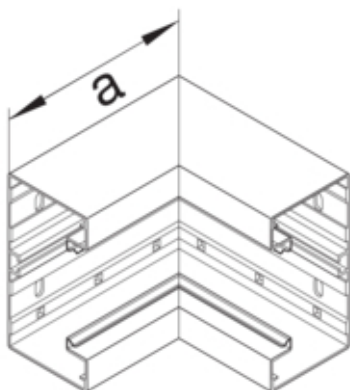

Cot interior BRA65170B, aluminiu, 120mm, ELN

BRA651704BELN

Arhitectura

Tip de montaj	Fixat cu cleme
---------------	----------------

Conectivitate

Conexiune de canal	fara cuplu
--------------------	------------

Capac, usa

Sectiune superioara cu garnitura de etansare	Nu
Numarul capacelor utilizabile	1

Materiale

Culoare	Aluminiu
Material	Aluminiu
Grup materiale	aluminiu
Suprafata	eloxat natural

Dimensiuni

Lungime	80 mm
Înaltimea canalului	68 mm
Latimea canalului	170 mm
Masura a	146 mm

Montare

Orificii în podea	Da
Folie de protectie	Nu
Doza pardoseala	-

Setari

Distanța de detectie	90 °
----------------------	------

Accesorii incluse

Configurare accesorii	Sectiune inferioara
-----------------------	---------------------