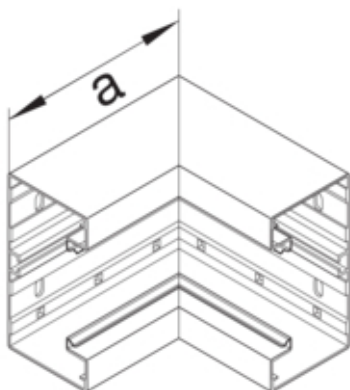

Cot interior BRA65210, aluminiu, 80mm, ELN

BRA652104ELN

Arhitectura

Tip de montaj	Fixat cu cleme
---------------	----------------

Conectivitate

Conexiune de canal	fara cuplu
--------------------	------------

Capac, usa

Sectiune superioara cu garnitura de etansare	Nu
Numarul capacelor utilizabile	1

Materiale

Culoare	Aluminiu
Material	Aluminiu
Grup materiale	aluminiu
Suprafata	eloxat natural

Dimensiuni

Înaltimea canalului	68 mm
Latimea canalului	210 mm
Masura a	146 mm