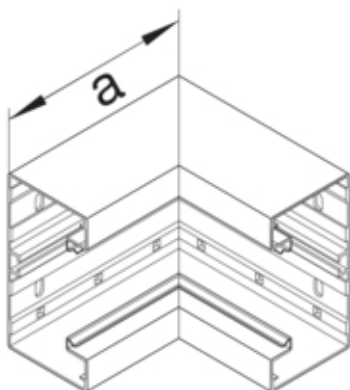

Cot interior BRA65210B, aluminiu, 120mm, ELN

BRA652104BELN

Arhitectura

Tip de montaj	Fixat cu cleme
---------------	----------------

Conectivitate

Conexiune de canal	fara cuplu
--------------------	------------

Capac, usa

Sectiune superioara cu garnitura de etansare	Nu
Numarul capacelor utilizabile	1

Materiale

Culoare	Aluminiu
Material	Aluminiu
Grup materiale	aluminiu
Suprafata	eloxat natural

Dimensiuni

Lungime	80 mm
Înaltimea canalului	68 mm
Latimea canalului	210 mm
Masura a	146 mm

Montare

Orificii în podea	Da
Folie de protectie	Nu
Doza pardoseala	-

Setari

Distanța de detectie	90 °
----------------------	------

Accesorii incluse

Configurare accesorii	Sectiune inferioara
-----------------------	---------------------