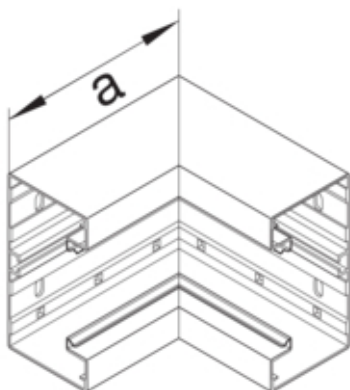

Cot interior BRA65210B, aluminiu, 120mm, RAL9010

BRA652104B9010

Arhitectura

Tip de montaj	Fixat cu cleme
---------------	----------------

Conectivitate

Conexiune de canal	fara cuplu
--------------------	------------

Capac, usa

Sectiune superioara cu garnitura de etansare	Nu
Numarul capacelor utilizabile	1

Materiale

Culoare RAL	RAL 9010 - alb pur
Culoare	alb pur
Material	Aluminiu
Grup materiale	aluminiu
Suprafata	brut

Dimensiuni

Lungime	80 mm
Înaltimea canalului	68 mm
Latimea canalului	210 mm
Masura a	146 mm

Montare

Orificii în podea	Da
Folie de protectie	Nu
Doza pardoseala	-

Setari

Distanța de detectie	90 °
----------------------	------