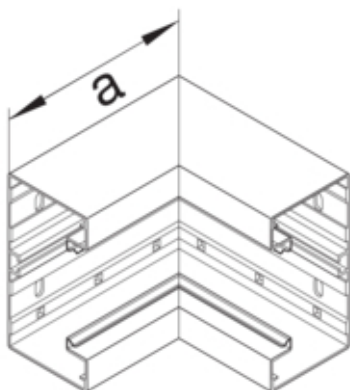

Cot interior BRA85130, aluminiu, 80mm, ELN

BRA851304ELN

Arhitectura

Tip de montaj	Fixat cu cleme
---------------	----------------

Conectivitate

Conexiune de canal	fara cuplu
--------------------	------------

Capac, usa

Sectiune superioara cu garnitura de etansare	Nu
Numarul capacelor utilizabile	1

Materiale

Culoare	Aluminiu
Material	Aluminiu
Grup materiale	aluminiu
Suprafata	eloxat natural

Dimensiuni

Înaltimea canalului	85 mm
Latimea canalului	130 mm
Masura a	163 mm