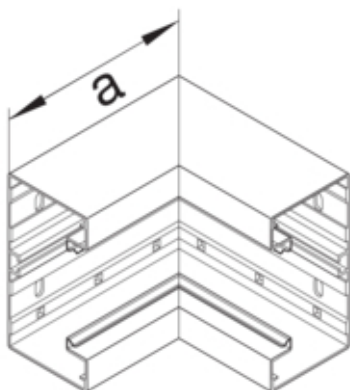

Cot interior BRA85130, aluminiu, 80mm, RAL9010

BRA8513049010

Arhitectura

Tip de montaj	Fixat cu cleme
---------------	----------------

Conectivitate

Conexiune de canal	fara cuplu
--------------------	------------

Capac, usa

Sectiune superioara cu garnitura de etansare	Nu
Numarul capacelor utilizabile	1

Materiale

Culoare RAL	RAL 9010 - alb pur
Culoare	alb pur
Material	Aluminiu
Grup materiale	aluminiu
Suprafata	brut

Dimensiuni

Înaltimea canalului	85 mm
Latimea canalului	130 mm
Masura a	163 mm

Montare

Orificii în podea	Da
Folie de protectie	Nu
Doza pardoseala	-

Setari

Distanța de detectie	90 °
----------------------	------