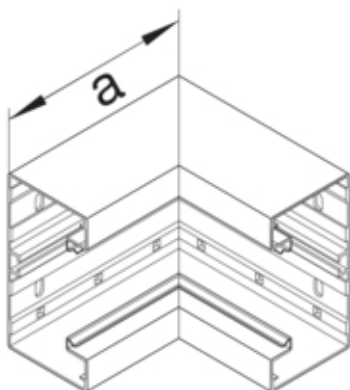

Cot interior BRA85170, aluminiu, 80mm, ELN

BRA851704ELN

#### Dimensiuni

Înaltimea canalului	85 mm
Latimea canalului	170 mm
Masura a	163 mm