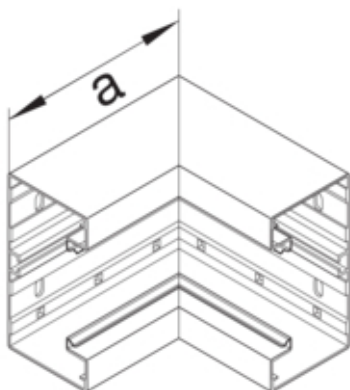

Cot interior BRA85170, aluminiu, 80mm, RAL9010

BRA8517049010

Arhitectura

Tip de montaj	Fixat cu cleme
---------------	----------------

Conectivitate

Conexiune de canal	fara cuplu
--------------------	------------

Capac, usa

Sectiune superioara cu garnitura de etansare	Nu
Numarul capacelor utilizabile	1

Materiale

Culoare RAL	RAL 9010 - alb pur
Culoare	alb pur
Material	Aluminiu
Grup materiale	aluminiu
Suprafata	brut

Dimensiuni

Înaltimea canalului	85 mm
Latimea canalului	170 mm
Masura a	163 mm

Montare

Orificii în podea	Da
Folie de protectie	Nu
Doza pardoseala	-

Setari

Distanța de detectie	90 °
----------------------	------