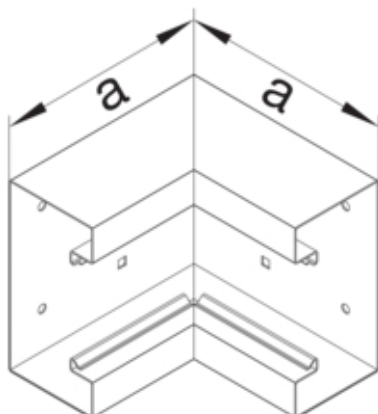

Cot interior BRS100170, oțel, galvanizat

BRS1001704VERZ

Arhitectura

Tip de montaj	Fixat cu cleme
---------------	----------------

Conectivitate

Conexiune de canal	fara cuplu
--------------------	------------

Capac, usa

Secțiune superioara cu garnitura de etansare	Nu
Numarul capacelor utilizabile	1

Materiale

Culoare	zincat
Material	Tabla de oțel
Grup materiale	Oțel
Suprafata	zincat

Dimensiuni

Înălțimea canalului	100 mm
Latimea canalului	170 mm
Masura a	180 mm

Montare

Orificii în podea	Da
Folie de protecție	Nu
Doza pardoseala	-

Setari

Distanța de detectie	90 °
----------------------	------

Accesorii incluse

Configurare accesorii	Secțiune inferioara
-----------------------	---------------------