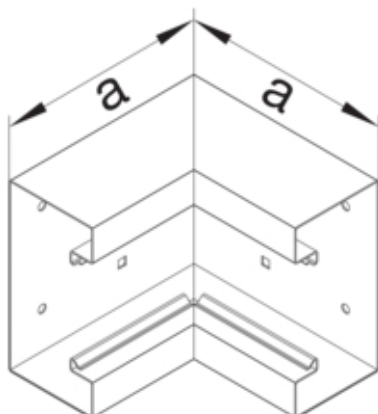

#### Arhitectura

Tip de montaj	Fixat cu cleme
---------------	----------------

#### Dimensiuni

Înaltimea canalului	100 mm
Latimea canalului	170 mm
Masura a	180 mm