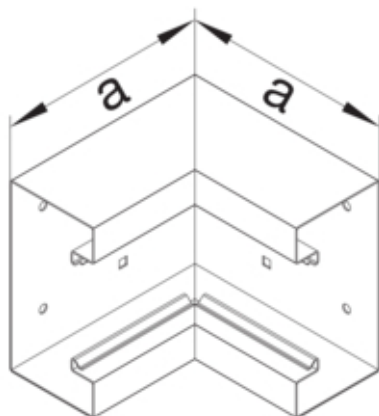

Cot interior BRS100210B, oțel, galvanizat

BRS1002104BVERZ

Arhitectura

Tip de montaj	Fixat cu cleme
---------------	----------------

Conectivitate

Conexiune de canal	fara cuplu
--------------------	------------

Capac, usa

Secțiune superioara cu garnitura de etansare	Nu
Numarul capacelor utilizabile	1

Materiale

Culoare	zincat
Material	Tabla de oțel
Grup materiale	Oțel
Suprafata	zincat

Dimensiuni

Înălțimea canalului	100 mm
Latimea canalului	210 mm
Masura a	180 mm

Montare

Orificii în podea	Da
Folie de protecție	Nu
Doza pardoseala	-

Setari

Distanța de detectie	90 °
----------------------	------

Accesorii incluse

Configurare accesorii	Secțiune inferioara
-----------------------	---------------------