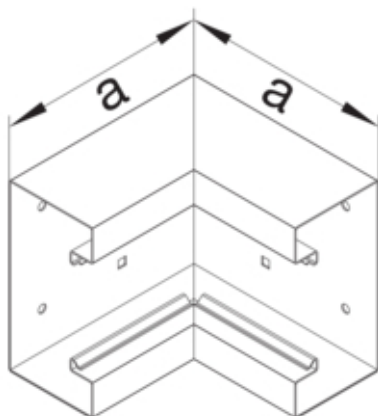

Cot interior BRS100210B, oțel, RAL9010

BRS1002104B9010

Arhitectura

Tip de montaj	Fixat cu cleme
---------------	----------------

Conectivitate

Conexiune de canal	fara cuplu
--------------------	------------

Capac, usa

Secțiune superioara cu garnitura de etansare	Nu
Numarul capacelor utilizabile	1

Materiale

Culoare RAL	RAL 9010 - alb pur
Culoare	alb pur
Material	Tabla de oțel
Grup materiale	Oțel
Suprafata	brut

Dimensiuni

Înălțimea canalului	100 mm
Latimea canalului	210 mm
Masura a	180 mm

Montare

Orificii în podea	Da
Folie de protectie	Nu
Doza pardoseala	-

Setari

Distanța de detectie	90 °
----------------------	------