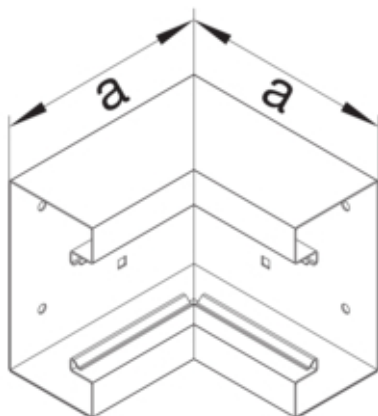

Cot interior BRS65100, oțel, RAL9001

BRS6510049001

Arhitectura

Tip de montaj	Fixat cu cleme
---------------	----------------

Conectivitate

Conexiune de canal	fara cuplu
--------------------	------------

Capac, usa

Sectiune superioara cu garnitura de etansare	Nu
Numarul capacelor utilizabile	1

Materiale

Culoare RAL	RAL 9001 - crem
Culoare	alb cremos
Material	Tabla de oțel
Grup materiale	Oțel
Suprafata	brut

Dimensiuni

Înaltimea canalului	66 mm
Latimea canalului	100 mm
Masura a	146 mm

Montare

Orificii în podea	Da
Folie de protectie	Nu
Doza pardoseala	-

Setari

Distanța de detectie	90 °
----------------------	------

Accesorii incluse