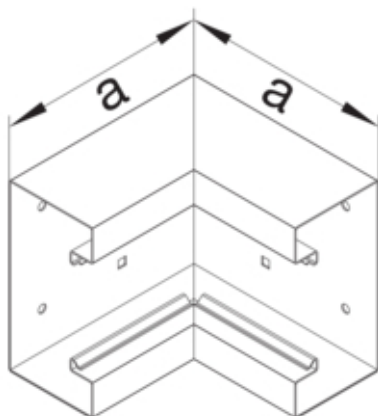

Arhitectura

Tip de montaj	Fixat cu cleme

Conectivitate

Conexiune de canal	fara cuplu

Capac, usa

Sectiune superioara cu garnitura de etansare	Nu
Numarul capacelor utilizabile	1

Materiale

Culoare RAL	RAL 9010 - alb pur
Culoare	alb pur
Material	Tabla de otel
Grup materiale	Otel
Suprafata	brut

Dimensiuni

Înaltimea canalului	66 mm
Latimea canalului	130 mm
Masura a	146 mm

Montare

Orificii în podea	Da
Folie de protectie	Nu
Doza pardoseala	-

Setari

Distanța de detectie	90 °

Accesorii incluse

Configurare accesorii	Sectiune inferioara