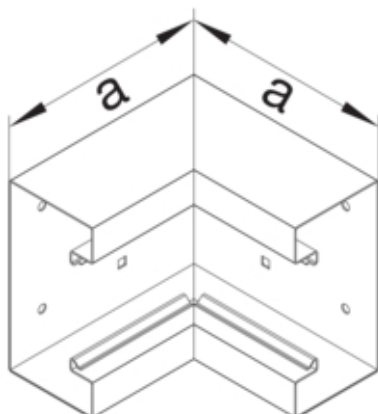

#### Arhitectura

Tip de montaj	Fixat cu cleme
---------------	----------------

#### Dimensiuni

Înaltimea canalului	66 mm
Latimea canalului	170 mm
Masura a	146 mm