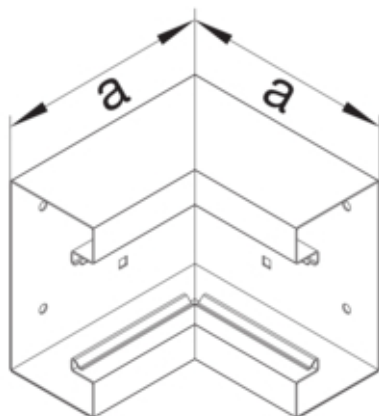

#### Arhitectura

Tip de montaj	Fixat cu cleme
---------------	----------------

#### Dimensiuni

Înaltimea canalului	66 mm
Latimea canalului	170 mm
Masura a	146 mm