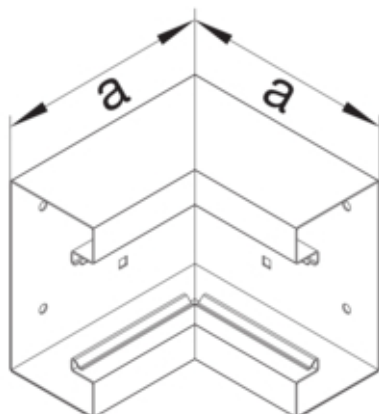

#### Arhitectura

Tip de montaj	Fixat cu cleme
---------------	----------------

#### Dimensiuni

Înaltimea canalului	66 mm
Latimea canalului	170 mm
Masura a	146 mm