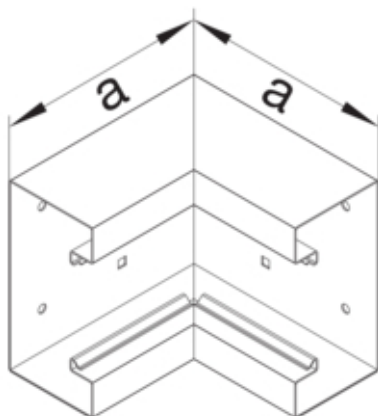

Cot interior BRS65170B, oțel, galvanizat

BRS651704BVERZ

Arhitectura

Tip de montaj	Fixat cu cleme
---------------	----------------

Conectivitate

Conexiune de canal	fara cuplu
--------------------	------------

Capac, usa

Secțiune superioara cu garnitura de etansare	Nu
Numarul capacelor utilizabile	1

Materiale

Culoare	zincat
Material	Tabla de oțel
Grup materiale	Oțel
Suprafata	zincat

Dimensiuni

Lungime	80 mm
Înălțimea canalului	66 mm
Latimea canalului	170 mm
Masura a	146 mm

Montare

Orificii în podea	Da
Folie de protectie	Nu
Doza pardoseala	-

Setari

Distanța de detectie	90 °
----------------------	------

Accesorii incluse

Configurare accesorii	Secțiune inferioara
-----------------------	---------------------