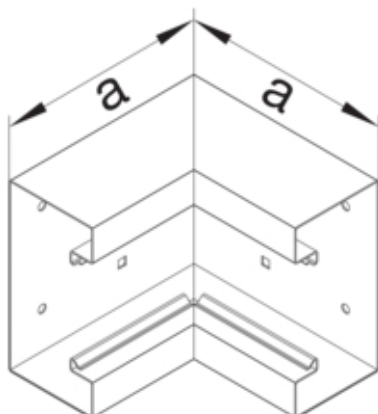

Cot interior BRS65170B, oțel, RAL7035

BRS651704B7035

Arhitectura

Tip de montaj	Fixat cu cleme
---------------	----------------

Conectivitate

Conexiune de canal	fara cuplu
--------------------	------------

Capac, usa

Secțiune superioara cu garnitura de etansare	Nu
Numarul capacelor utilizabile	1

Materiale

Culoare RAL	RAL 7035 - gri deschis
Culoare	gri deschis
Material	Tabla de oțel
Grup materiale	Oțel
Suprafata	brut

Dimensiuni

Lungime	80 mm
Înălțimea canalului	66 mm
Latimea canalului	170 mm
Masura a	146 mm

Montare

Orificii în podea	Da
Folie de protectie	Nu
Doza pardoseala	-

Setari

Distanța de detectie	90 °
----------------------	------