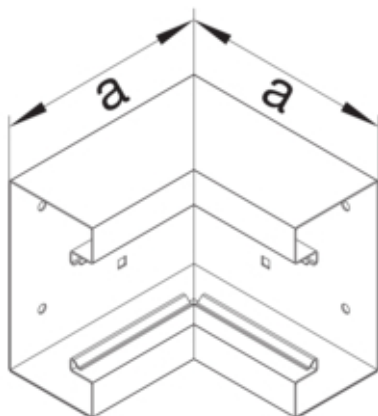

Cot interior BRS65210 RAL9001

BRS6521049001

Arhitectura

Tip de montaj	Fixat cu cleme
---------------	----------------

Conectivitate

Conexiune de canal	fara cuplu
--------------------	------------

Capac, usa

Sectiune superioara cu garnitura de etansare	Nu
Numarul capacelor utilizabile	1

Materiale

Culoare RAL	RAL 9001 - crem
Culoare	alb cremos
Material	Tabla de otel
Grup materiale	Otel
Suprafata	brut

Dimensiuni

Înaltimea canalului	66 mm
Latimea canalului	210 mm
Masura a	146 mm

Montare

Orificii în podea	Da
Folie de protectie	Nu
Doza pardoseala	-

Setari

Distanța de detectie	90 °
----------------------	------

Accesorii incluse