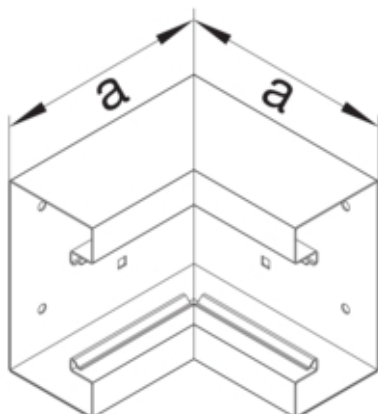

Cot interior BRS65210B, oțel, galvanizat

BRS652104BVERZ

Arhitectura

Tip de montaj	Fixat cu cleme
---------------	----------------

Conectivitate

Conexiune de canal	fara cuplu
--------------------	------------

Capac, usa

Secțiune superioara cu garnitura de etansare	Nu
Numarul capacelor utilizabile	1

Materiale

Culoare	zincat
Material	Tabla de oțel
Grup materiale	Oțel
Suprafata	zincat

Dimensiuni

Lungime	80 mm
Înălțimea canalului	66 mm
Latimea canalului	210 mm
Masura a	146 mm

Montare

Orificii în podea	Da
Folie de protectie	Nu
Doza pardoseala	-

Setari

Distanța de detectie	90 °
----------------------	------

Accesorii incluse

Configurare accesorii	Secțiune inferioara
-----------------------	---------------------