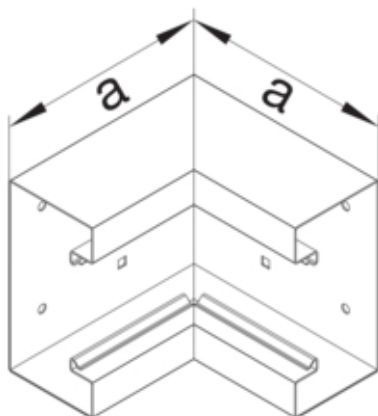

Arhitectura

Tip de montaj	Fixat cu cleme

Conectivitate

Conexiune de canal	fara cuplu

Capac, usa

Sectiune superioara cu garnitura de etansare	Nu
Numarul capacelor utilizabile	1

Materiale

Culoare RAL	RAL 7035 - gri deschis
Culoare	gri deschis
Material	Tabla de oțel
Grup materiale	Oțel
Suprafata	brut

Dimensiuni

Lungime	80 mm
Înălțimea canalului	66 mm
Latimea canalului	210 mm
Masura a	146 mm

Montare

Orificii în podea	Da
Folie de protectie	Nu
Doza pardoseala	-

Setari

Distanța de detectie	90 °