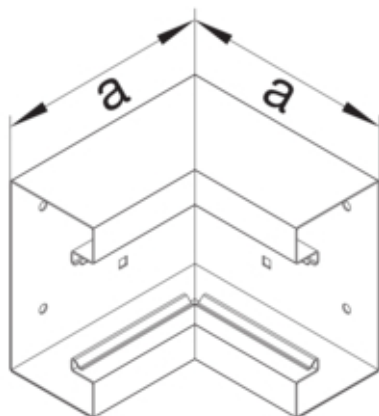

Cot interior BRS85130, oțel, galvanizat

BRS851304VERZ

#### Arhitectura

Tip de montaj	Fixat cu cleme
---------------	----------------

#### Dimensiuni

Înălțimea canalului	83 mm
Latimea canalului	130 mm
Masura a	163 mm