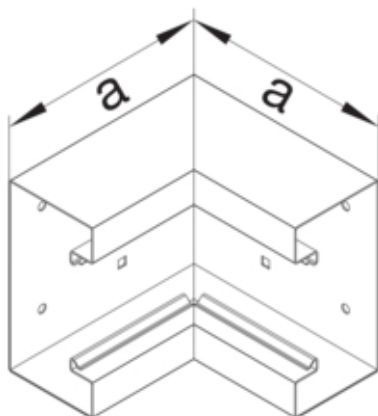

Cot interior BRS85210B, oțel, galvanizat

BRS852104BVERZ

Arhitectura

Tip de montaj	Fixat cu cleme
---------------	----------------

Conectivitate

Conexiune de canal	fara cuplu
--------------------	------------

Capac, usa

Secțiune superioara cu garnitura de etansare	Nu
Numarul capacelor utilizabile	1

Materiale

Culoare	zincat
Material	Tabla de oțel
Grup materiale	Oțel
Suprafata	zincat

Dimensiuni

Lungime	80 mm
Înălțimea canalului	83 mm
Latimea canalului	210 mm
Măsura a	163 mm

Montare

Orificii în podea	Da
Folie de protecție	Nu
Doza pardoseala	-

Setari

Distanța de detectie	90 °
----------------------	------

Accesorii incluse

Configurare accesorii	Secțiune inferioara
-----------------------	---------------------