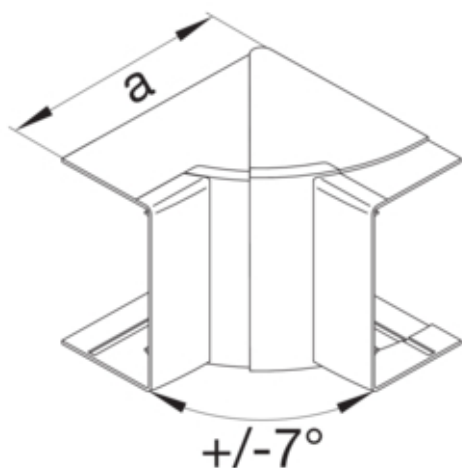

Arhitectura

Tip de montaj	Fixat cu cleme

Functii

Protectie împotriva incendiilor conform DIN 4102-12	Nu

Conectivitate

Conexiune de canal	fara cuplu

Capac, usa

Secțiune superioara cu garnitura de etansare	Nu

Materiale

Culoare RAL	RAL 7030 - gri piatra
Culoare	gri
Material	ABS
Grup materiale	Plastic
Suprafata	netratat

Dimensiuni

Înălțimea canalului	30 mm
Latimea canalului	57 mm
Masura a	105 mm

Montare

Orificii în podea	Nu
Folie de protectie	Nu
Doza pardoseala	-

Setari

Distanța de detectie	83/97 °