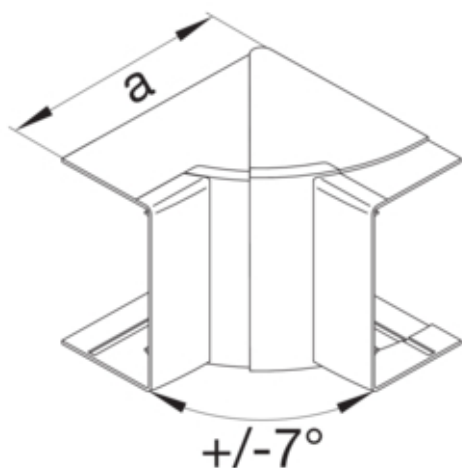

Cot interior LF/LFF40060 RAL9010

LFF400649010

Arhitectura

Tip de montaj	Fixat cu cleme
---------------	----------------

Functii

Protectie împotriva incendiilor conform DIN 4102-12	Nu
---	----

Conectivitate

Conexiune de canal	fara cuplu
--------------------	------------

Capac, usa

Secțiune superioara cu garnitura de etansare	Nu
--	----

Materiale

Culoare RAL	RAL 9010 - alb pur
Culoare	alb pur
Material	ABS
Grup materiale	Plastic
Suprafata	netratat

Dimensiuni

Înălțimea canalului	40 mm
Latimea canalului	57 mm
Masura a	115 mm

Montare

Orificii în podea	Nu
Folie de protectie	Nu
Doza pardoseala	-

Setari

Distanța de detectie	83/97 °
----------------------	---------

Accesorii incluse

Configurare accesorii	Piesa fasonata pentru capac
-----------------------	-----------------------------