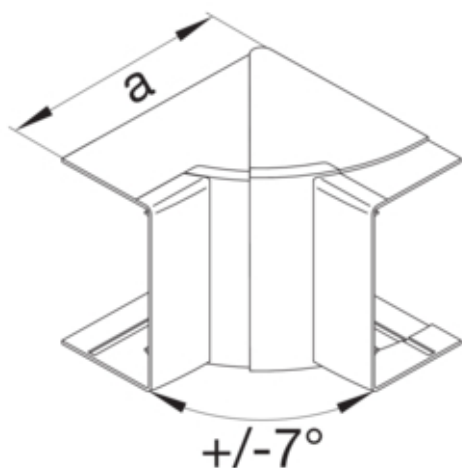

Cot interior LF/LFF40090 RAL7035

LFF400947035

Arhitectura

Tip de montaj	Fixat cu cleme
---------------	----------------

Functii

Protectie împotriva incendiilor conform DIN 4102-12	Nu
---	----

Conectivitate

Conexiune de canal	fara cuplu
--------------------	------------

Capac, usa

Secțiune superioara cu garnitura de etansare	Nu
--	----

Materiale

Culoare RAL	RAL 7035 - gri deschis
Culoare	gri deschis
Material	PC - ABS fara continut de halogen
Grup materiale	Plastic
Suprafata	netratat

Dimensiuni

Înălțimea canalului	40 mm
Latimea canalului	90 mm
Masura a	115 mm

Montare

Orificii în podea	Nu
Folie de protectie	Nu
Doza pardoseala	-

Setari

Distanța de detectie	83/97 °
----------------------	---------