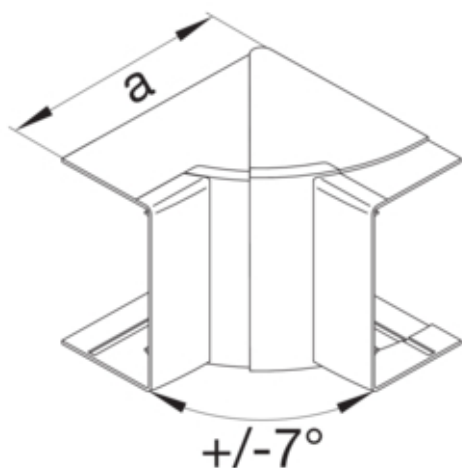

Cot interior LF/LFF40090 RAL9001

LFF400949001

Arhitectura

Tip de montaj	Fixat cu cleme
---------------	----------------

Functii

Protectie împotriva incendiilor conform DIN 4102-12	Nu
-----------------------------------------------------	----

Conectivitate

Conexiune de canal	fara cuplu
--------------------	------------

Capac, usa

Secțiune superioara cu garnitura de etansare	Nu
----------------------------------------------	----

Materiale

Culoare RAL	RAL 9001 - crem
Culoare	alb cremos
Material	PC - ABS fara continut de halogen
Grup materiale	Plastic
Suprafata	netratat

Dimensiuni

Înălțimea canalului	40 mm
Latimea canalului	90 mm
Masura a	115 mm

Montare

Orificii în podea	Nu
Folie de protectie	Nu
Doza pardoseala	-

Setari

Distanța de detectie	83/97 °
----------------------	---------