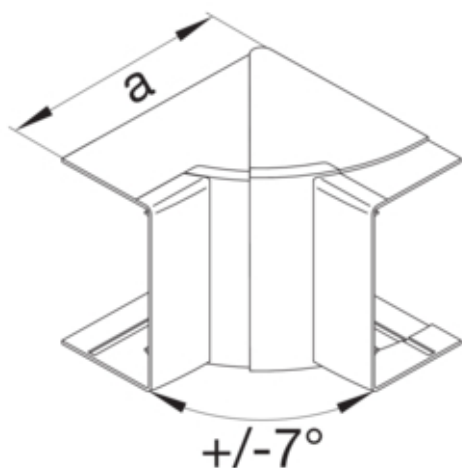

Cot interior LF/LFF40110 RAL7035

LFF401147035

Arhitectura

Tip de montaj	Fixat cu cleme
---------------	----------------

Functii

Protectie împotriva incendiilor conform DIN 4102-12	Nu
---	----

Conectivitate

Conexiune de canal	fara cuplu
--------------------	------------

Capac, usa

Secțiune superioara cu garnitura de etansare	Nu
--	----

Materiale

Culoare RAL	RAL 7035 - gri deschis
Culoare	gri deschis
Material	PC - ABS fara continut de halogen
Grup materiale	Plastic
Suprafata	netratat

Dimensiuni

Înălțimea canalului	40 mm
Latimea canalului	110 mm
Masura a	115 mm

Montare

Orificii în podea	Nu
Folie de protectie	Nu
Doza pardoseala	-

Setari

Distanța de detectie	83/97 °
----------------------	---------