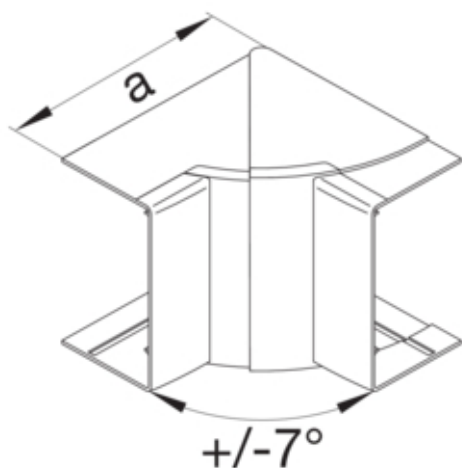

Cot interior LF/LFF40110 RAL9001

LFF401149001

Arhitectura

Tip de montaj	Fixat cu cleme
---------------	----------------

Functii

Protectie împotriva incendiilor conform DIN 4102-12	Nu
---	----

Conectivitate

Conexiune de canal	fara cuplu
--------------------	------------

Capac, usa

Secțiune superioara cu garnitura de etansare	Nu
--	----

Materiale

Culoare RAL	RAL 9001 - crem
Culoare	alb cremos
Material	PC - ABS fara continut de halogen
Grup materiale	Plastic
Suprafata	netratat

Dimensiuni

Înălțimea canalului	40 mm
Latimea canalului	110 mm
Masura a	115 mm

Montare

Orificii în podea	Nu
Folie de protectie	Nu
Doza pardoseala	-

Setari

Distanța de detectie	83/97 °
----------------------	---------