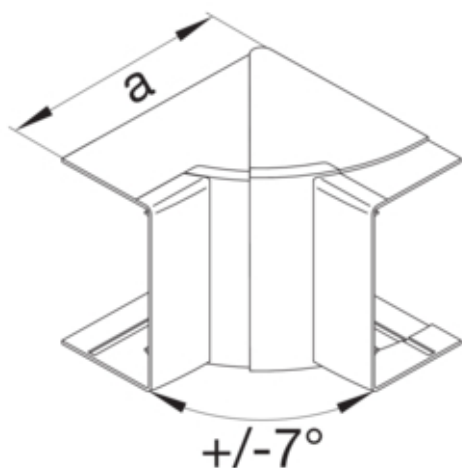

Cot interior LF/LFF60060 RAL9010

LFF600649010

Arhitectura

Tip de montaj	Fixat cu cleme
---------------	----------------

Functii

Protectie împotriva incendiilor conform DIN 4102-12	Nu
---	----

Conectivitate

Conexiune de canal	fara cuplu
--------------------	------------

Capac, usa

Secțiune superioara cu garnitura de etansare	Nu
--	----

Materiale

Culoare RAL	RAL 9010 - alb pur
Culoare	alb pur
Material	ABS
Grup materiale	Plastic
Suprafata	netratat

Dimensiuni

Înălțimea canalului	60 mm
Latimea canalului	57 mm
Masura a	135 mm

Montare

Orificii în podea	Nu
Folie de protectie	Nu
Doza pardoseala	-

Setari

Distanța de detectie	83/97 °
----------------------	---------

Accesorii incluse

Configurare accesorii	Piesa fasonata pentru capac
-----------------------	-----------------------------