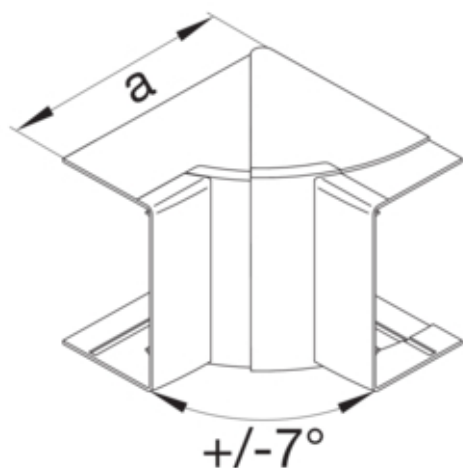

Cot interior LF/LFF60090 RAL7035

LFF600947035

Arhitectura

Tip de montaj	Fixat cu cleme
---------------	----------------

Functii

Protectie împotriva incendiilor conform DIN 4102-12	Nu
---	----

Conectivitate

Conexiune de canal	fara cuplu
--------------------	------------

Capac, usa

Secțiune superioara cu garnitura de etansare	Nu
--	----

Materiale

Culoare RAL	RAL 7035 - gri deschis
Culoare	gri deschis
Material	PC - ABS fara continut de halogen
Grup materiale	Plastic
Suprafata	netratat

Dimensiuni

Înălțimea canalului	60 mm
Latimea canalului	90 mm
Masura a	135 mm

Montare

Orificii în podea	Nu
Folie de protectie	Nu
Doza pardoseala	-

Setari

Distanța de detectie	83/97 °
----------------------	---------