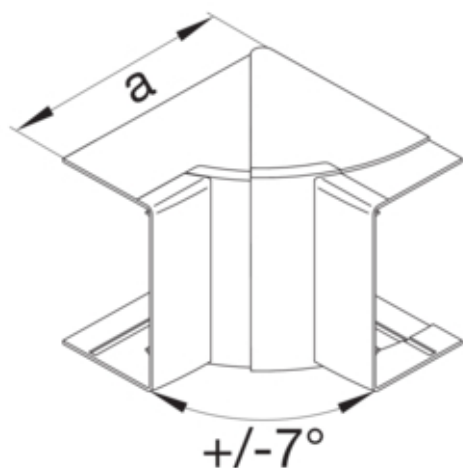

Cot interior LFF40090 RAL9010

LFF400949010

Arhitectura

Tip de montaj	Fixat cu cleme
---------------	----------------

Functii

Protectie împotriva incendiilor conform DIN 4102-12	Nu
---	----

Conectivitate

Conexiune de canal	fara cuplu
--------------------	------------

Capac, usa

Secțiune superioara cu garnitura de etansare	Nu
--	----

Materiale

Culoare RAL	RAL 9010 - alb pur
Culoare	alb pur
Material	PC - ABS fara continut de halogen
Grup materiale	Plastic
Suprafata	netratat

Dimensiuni

Înălțimea canalului	40 mm
Latimea canalului	90 mm
Masura a	115 mm

Montare

Orificii în podea	Nu
Folie de protectie	Nu
Doza pardoseala	-

Setari

Distanța de detectie	83/97 °
----------------------	---------